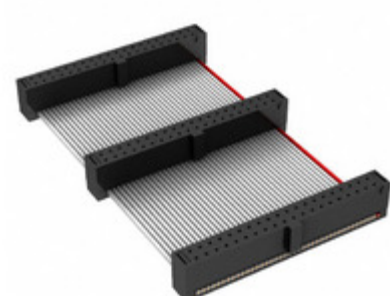

## FFSD-20-D-11.00-01-N-D05

Obrázky jsou pouze orientační.  
Podrobné informace o produktu naleznete v části Technické údaje produktu.

Koupit FFSD-20-D-11.00-01-N-D05 s důvěrou od Component-World.HK, 1 rok záruka

**Part Number:** [FFSD-20-D-11.00-01-N-D05](#)

**Výrobce:** [Samtec, Inc.](#)

**Popis:** .050 X .050 C.L. FEMALE IDC ASSE

**Datový list:** [FFSD Series Datasheet](#)

[FFSD-xx-x-xx.xx-01-x-x-zzz Drawing](#)

### PARAMETR PRODUKTU

<b>Part Number</b>	FFSD-20-D-11.00-01-N-D05	<b>Výrobce</b>	<a href="#">Samtec, Inc.</a>
<b>Popis</b>	.050 X .050 C.L. FEMALE IDC ASSE	<b>Stav volného vedení / RoHS</b>	Bez olova / V souladu RoHS
<b>Dostupné množství</b>	4374 pcs	<b>Datový list</b>	<a href="#">FFSD Series Datasheet</a> <a href="#">FFSD-xx-x-xx.xx-01-x-x-zzz Drawing</a>
<b>Kategorie</b>	<a href="#">Sestavy kabelů</a>	<b>Série</b>	*
<b>Výrobní standardní doba výroby</b>	3 Weeks	<b>Stav volného vedení / RoHS</b>	Lead free / RoHS Compliant
<b>Detailní popis</b>	Position Cable Assembly Rectangular		